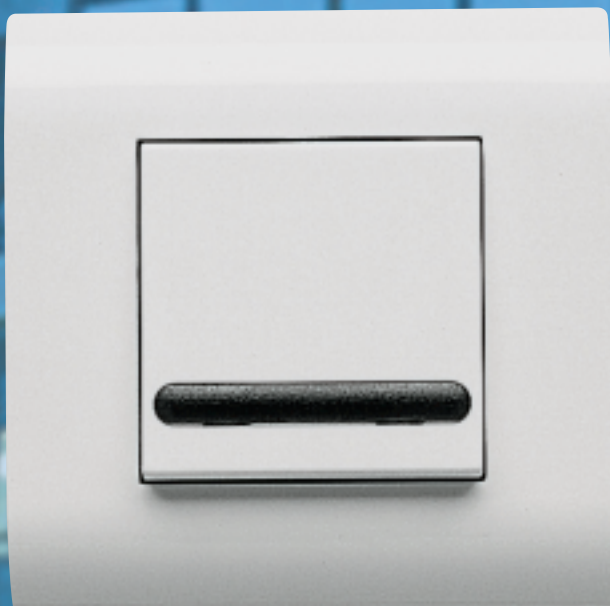

Мозаик- Ваш выбор для общественных зданий и офисов

Механизмы Мозаик
в сочетании
с кабель-каналами
DLP - прекрасное
решение для любых
помещений

механизмы Мозаик устройства управления

Упак.	Кат. №	Выключатели 10 А - 250 В~	Кол-во модулей 22,5 x 45 мм
10/100	740 10	Выключатель	2
10/100	740 11	Переключатель	2
10	740 12	Переключатель с подсветкой ⁽¹⁾	2
1	740 15	Переключатель с индикацией, без нейтрали 6 А - 60 Вт минимум - 250 В~	2
10	740 13	Переключатель с держателем этикеток Подсветка лампочками Кат. № 899 01/02/06	2
10	740 20	Выключатель двухполюсный	2
10	740 21	Выключатель промежуточный	2
Механизмы 1 модуль Для совмещения функций (напр.: двойной выключатель в одной рамке)			
10/100	740 00	Выключатель	1
10/100	740 01	Переключатель	1
10	740 02	Переключатель с подсветкой ⁽¹⁾	1
10	740 03	Переключатель с держателем этикеток Подсветка лампочками Кат. № 899 01/02/06	1
Выключатели 20 А - 250 В~			
10	740 36	Переключатель	1
10	740 50	Выключатель двухполюсный	2
Выключатели кнопочные 6 А - 250 В~			
10	740 40	Выключатель кнопочный	2
10	740 41	Выключатель кнопочный НЗ+НР	2
10	740 42	Выключатель кнопочный НЗ+НР с подсветкой ⁽¹⁾	2
10	740 43	Выключатель кнопочный НЗ+НР с держателем этикеток Подсветка лампочками Кат. № 899 01/02/06	2
Механизмы 1 модуль для совмещения функций (напр.: двойной выключатель в одной рамке)			
10	740 30	Выключатель кнопочный	1
10	740 31	Выключатель кнопочный НЗ+НР	1
10	740 32	Выключатель кнопочный НЗ+НР с подсветкой ⁽¹⁾	1
10	740 33	Выключатель кнопочный НЗ+НР с держателем этикеток Подсветка лампочками Кат. № 899 01/02/06	1
Механизмы со шнурком 250 В~ с подсветкой⁽¹⁾			
10	740 14	Переключатель 10 А	2
10	740 44	Выключатель кнопочный 6 А	2
10	898 05	Шнур для механизмов со шнурком длиной 1,5 м	
Управление вентиляцией			
1	740 27	10 А - 250 В~ Переключатель для непосредственного управления механической контролируемой вентиляцией	2